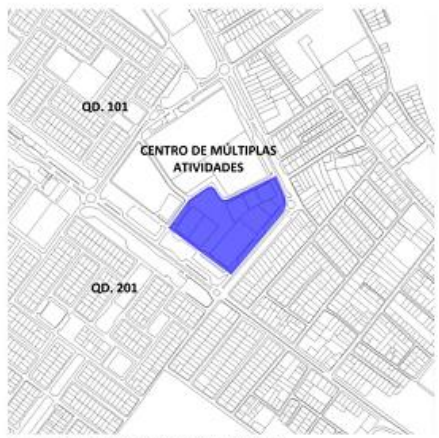

REGULARIZAÇÃO DE EQUIPAMENTOS PÚBLICOS SÃO SEBASTIÃO — RA XIV

PROMOTORIA DE JUSTIÇA - MPDFT

INTERESSADO: MINISTÉRIO PÚBLICO DO DISTRITO FEDERAL E TERRITÓRIOS - MPDFT

- PROCESSO SEI 00390.00006823/2019-01
- INTERESSADO: PROCURADORIA GERAL DE JUSTIÇA

Ampliação do lote da Promotoria de Justiça de São Sebastião – MPDFT
ÁREA REGISTRADA = 2.128,455 m²
ÁREA A SER DESAFETADA = 1.653,785m²
ÁREA TOTAL DO LOTE AMPLIADO = 3.782,24m²

Ampliação do lote do Restaurante Comunitário
ÁREA REGISTRADA = 1.908,84 m²
ÁREA A SER DESAFETADA = 159,41m²
ÁREA TOTAL DO LOTE AMPLIADO = 2.068,25m²

SEDUH
SECRETARIA DE DESENVOLVIMENTO URBANO E HABITAÇÃO

 ASCOL/SEDUH	 Karine Risso - A... Karine Risso - ASCOL
 nairson.souza	 iPhone de Elian... iPhone de Eliane Victor
 Janaina Vieira - Seduh	 Giulean Matos - MPDFT
 Thaíse Dezen	 Eliane
 61 ATALIBA RODRIGU...	 www.abracs.org Mauro Oliveira Freitas